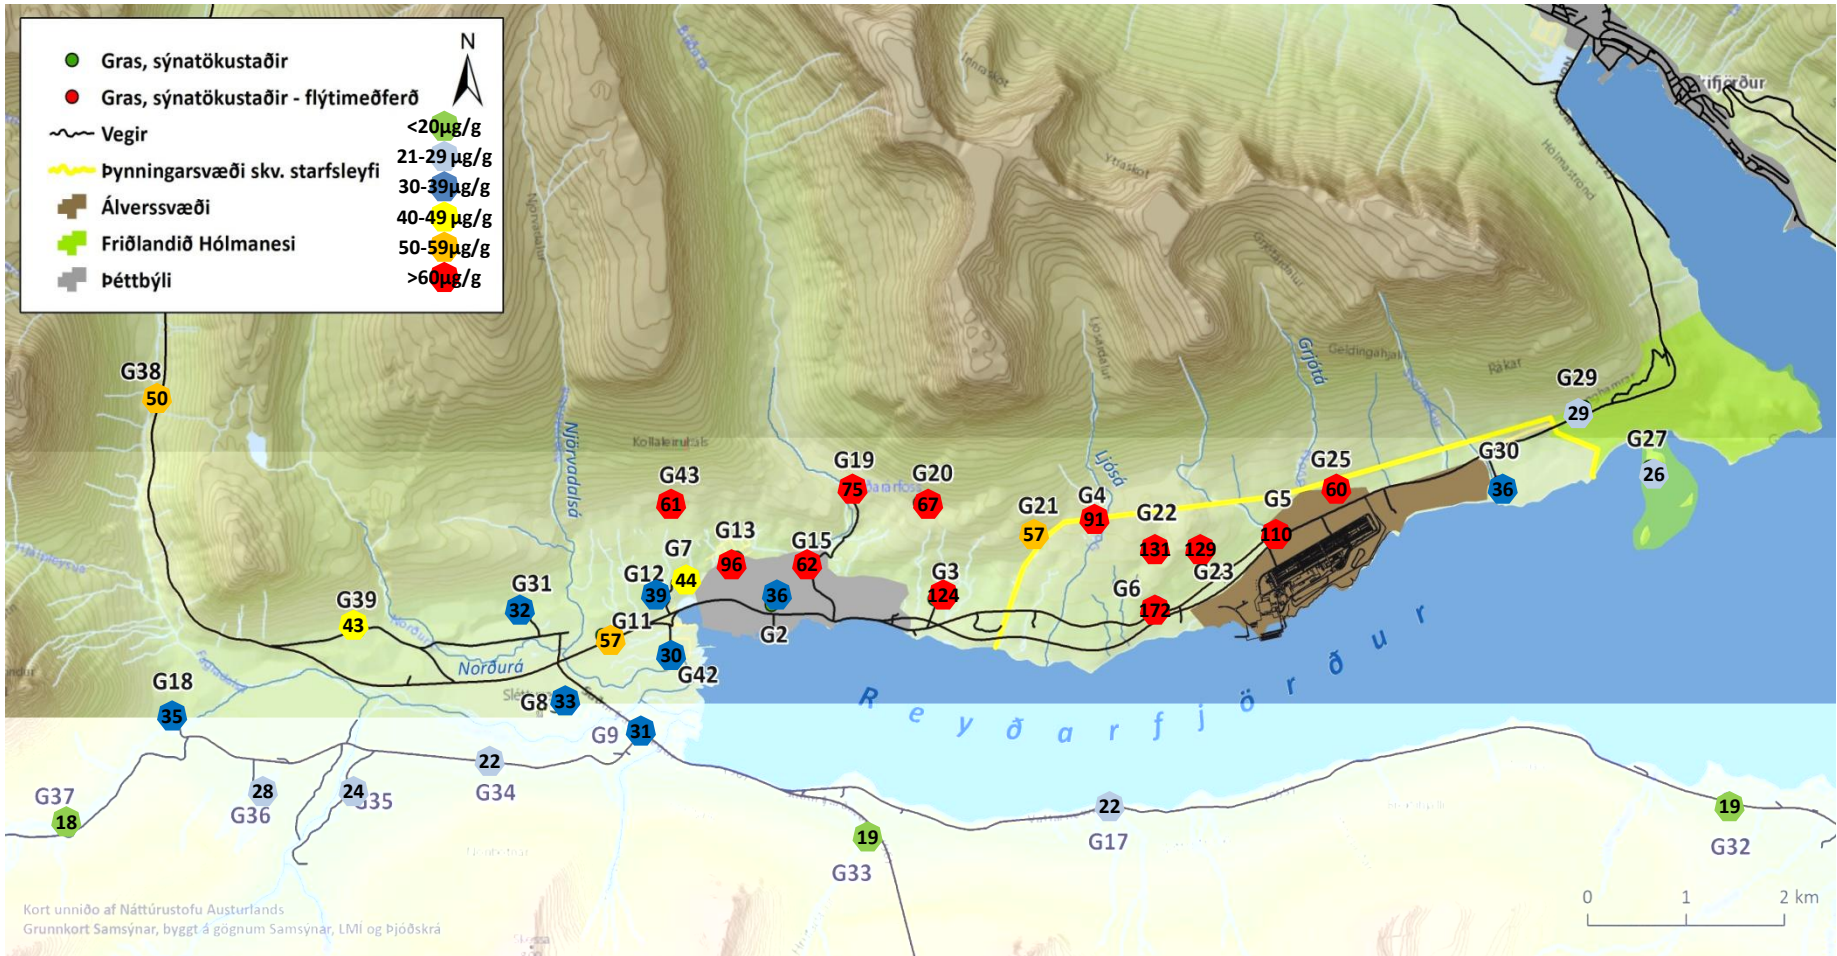

Meðaltal utan þynningarsvæðis: 43,6  $\mu\text{g/g}$

Meðaltal utan þynningarsvæðis: 45,2  $\mu\text{g/g}$

# Niðurstaða flúor í grasi sumarið 2014

\* Sýnatökustaður innan þynningarsvæðis