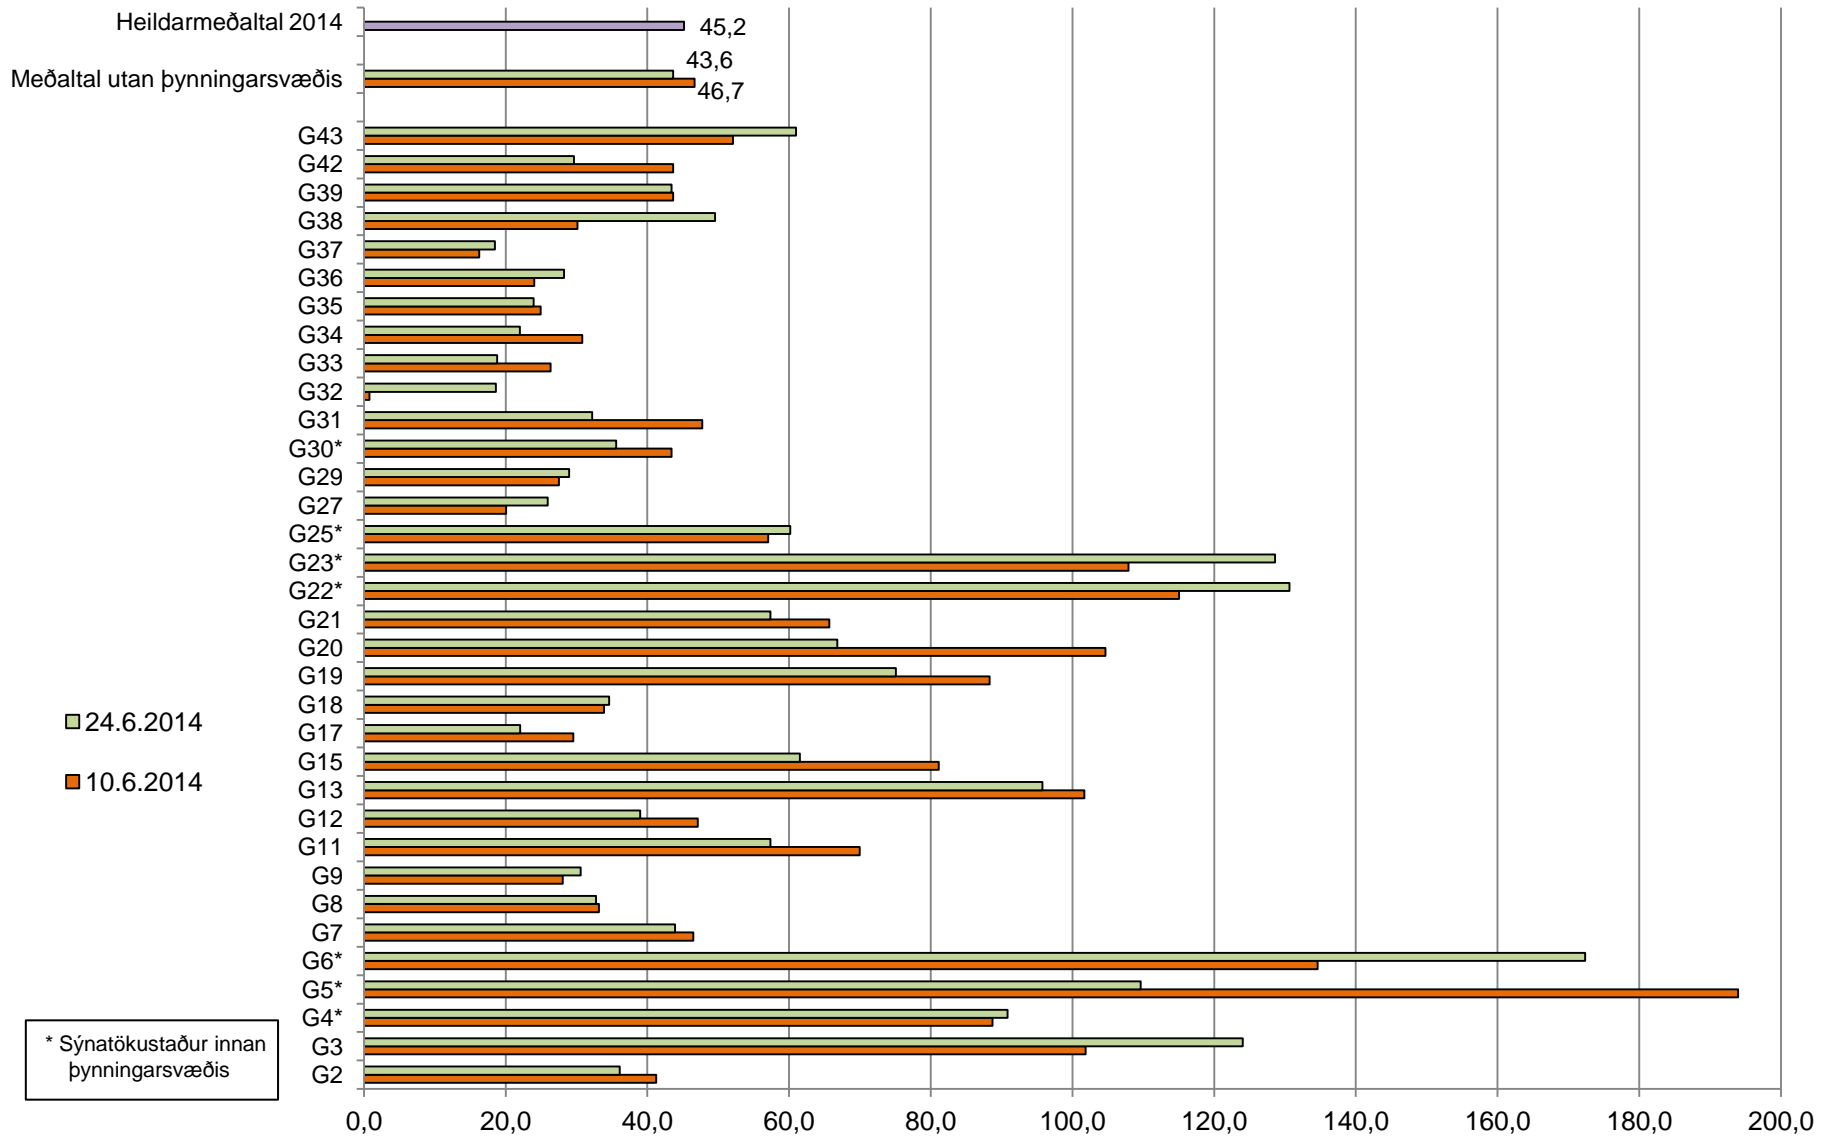

Meðaltal utan þynningarsvæðis: 43,6  $\mu\text{g/g}$

Meðaltal utan þynningarsvæðis: 45,2  $\mu\text{g/g}$

# Niðurstaða flúor í grasi sumarið 2014

\* Sýnatökustaður innan þynningarsvæðis