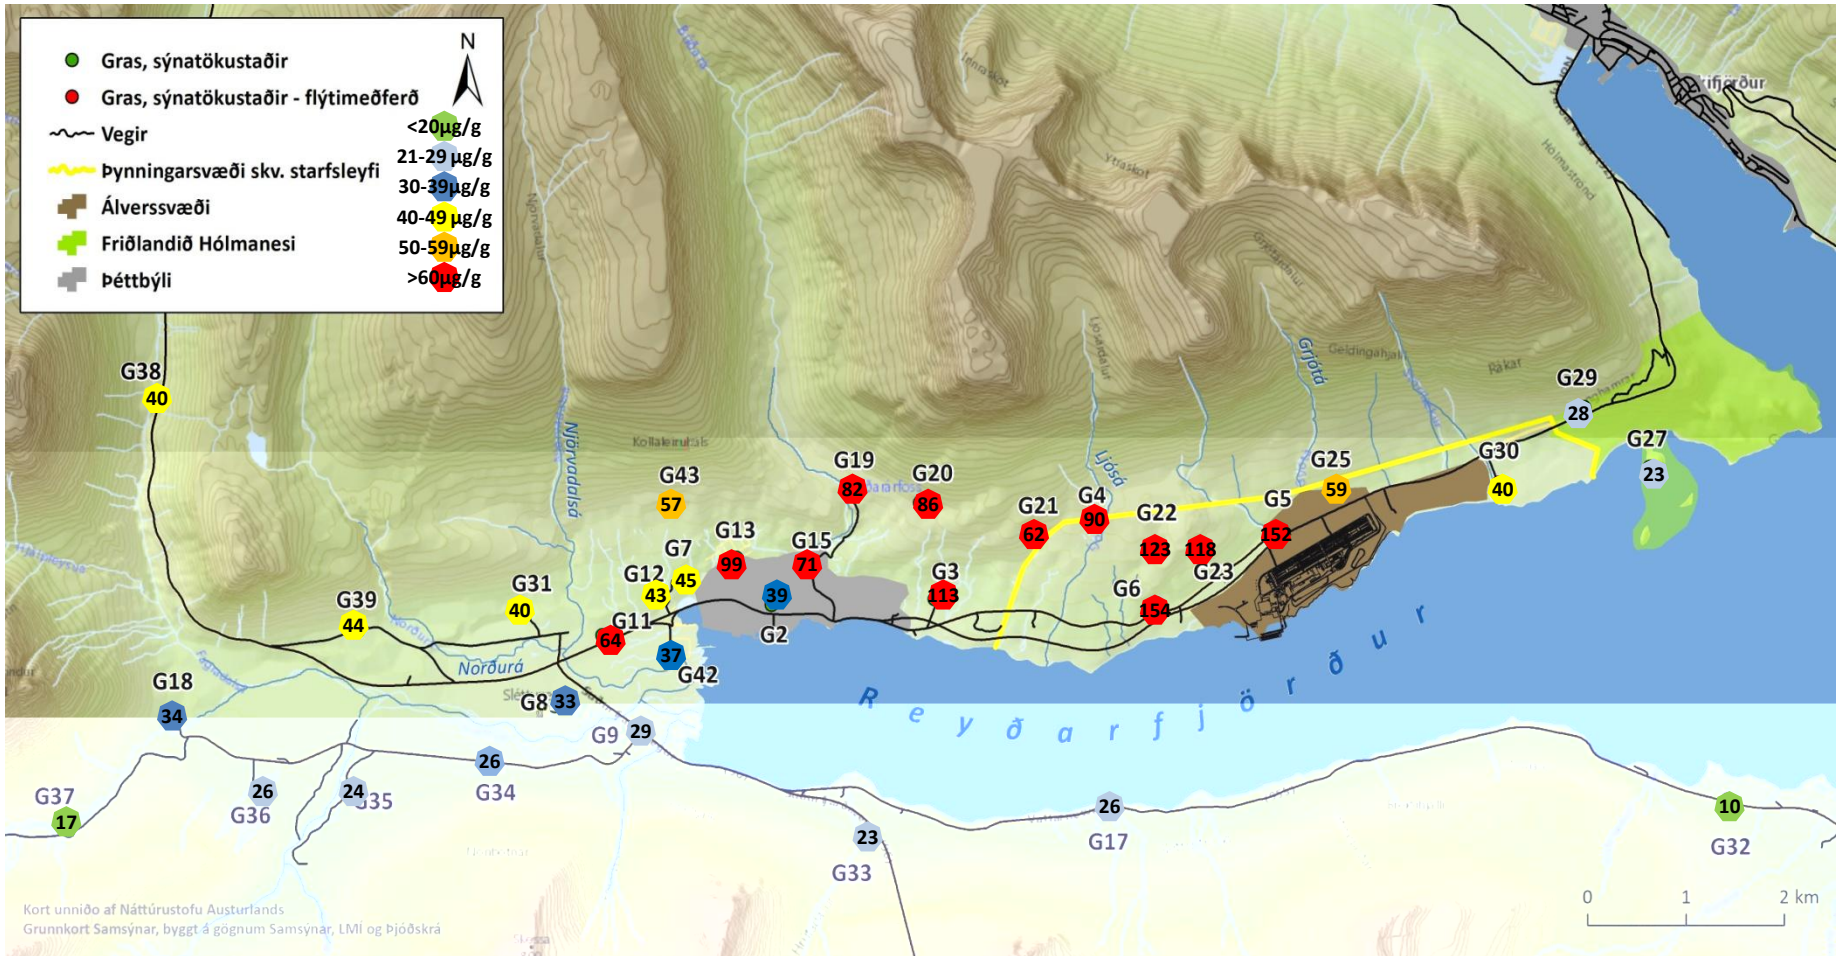

Meðaltal utan þynningarsvæðis: 43,6  $\mu\text{g/g}$

Meðaltal utan þynningarsvæðis: 45,2  $\mu\text{g/g}$

# Niðurstaða flúor í grasi sumarið 2014

\* Sýnatökustaður innan þynningarsvæðis