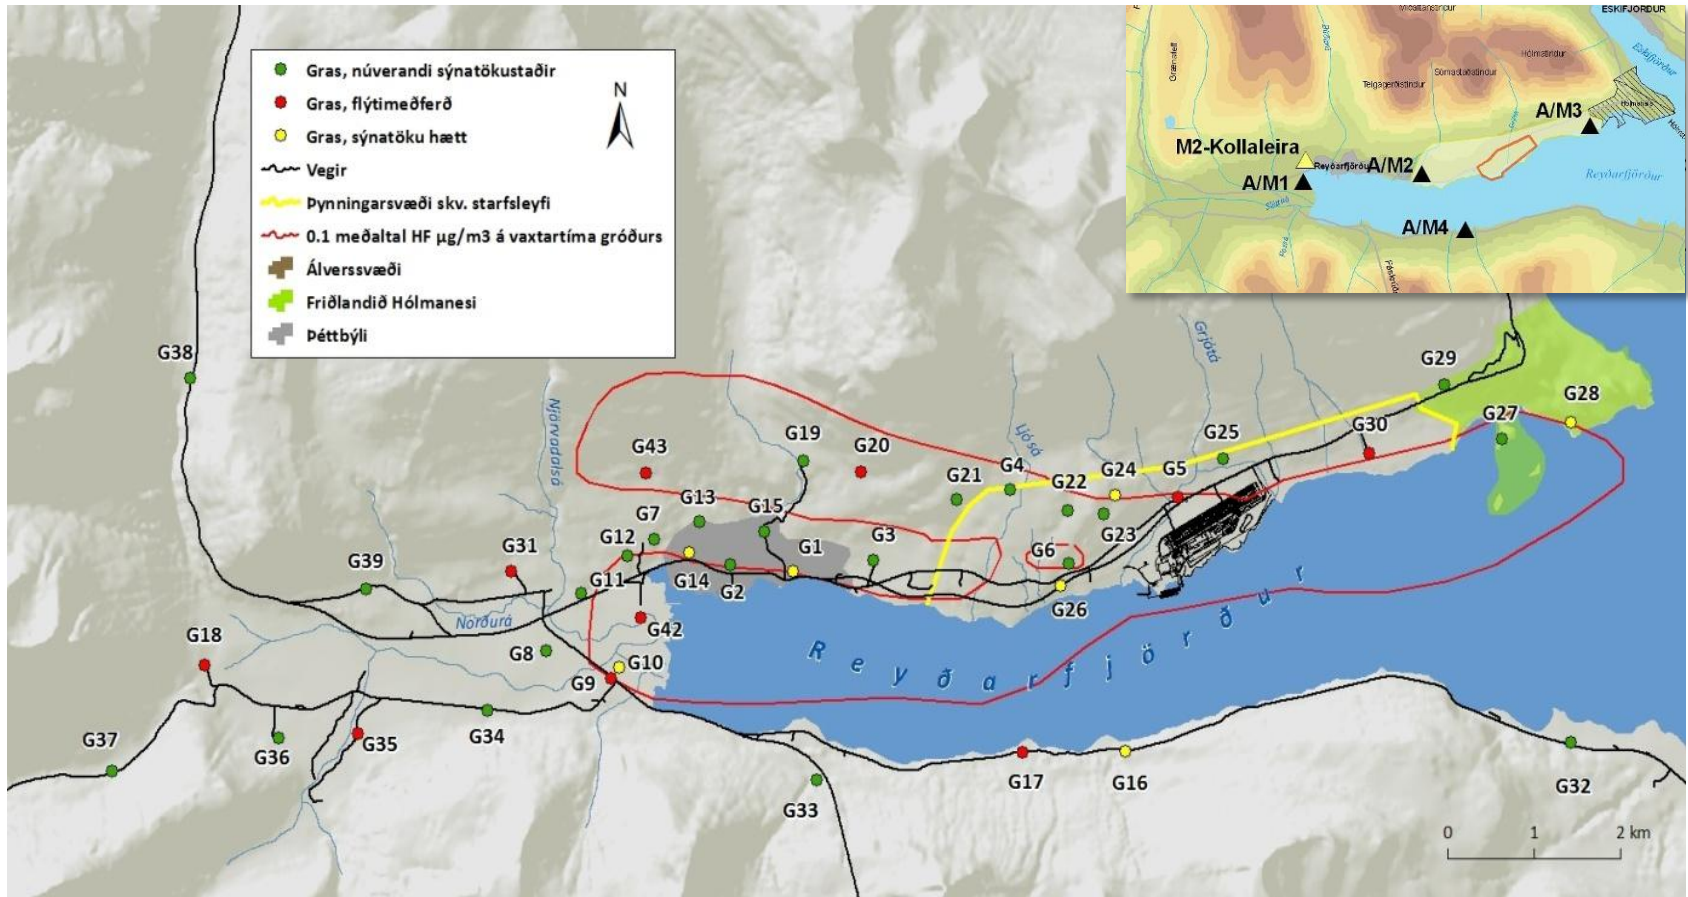

## Flúormælingar í grasi 4. júní-22. júlí 2013

Alcoa Fjarðaál DBR

12.8.2013

# Staðsetning sýnatökustaða á grasi í Reyðafirði

Meðaltal utan þynningarsvæðis: **27,8  $\mu\text{g/g}$**