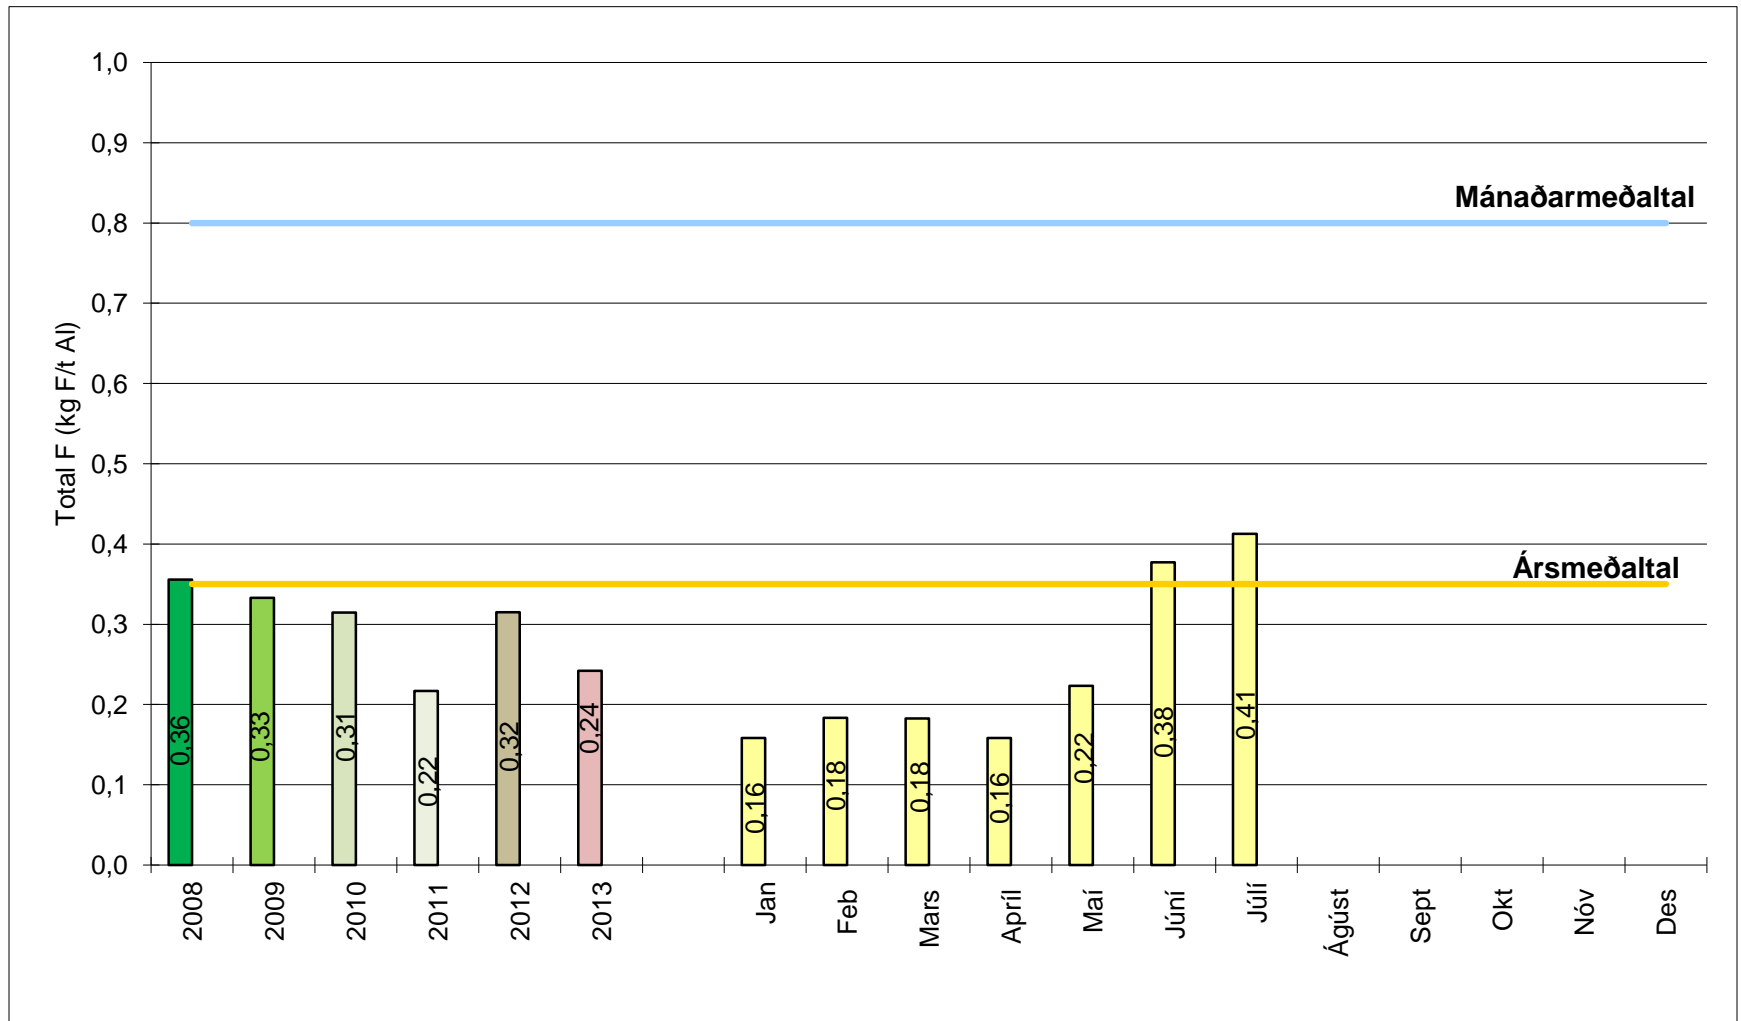

## Flúormælingar í grasi 4. júní-22. júlí 2013

Alcoa Fjarðaál DBR

12.8.2013

# Staðsetning sýnatökustaða á grasi í Reyðafirði

Meðaltal utan þynningarsvæðis: **27,8  $\mu\text{g/g}$**

# Samanburður flúormælinga frá vöktunarstöðvum og flúorlosunar frá álveri janúar- júlí\*