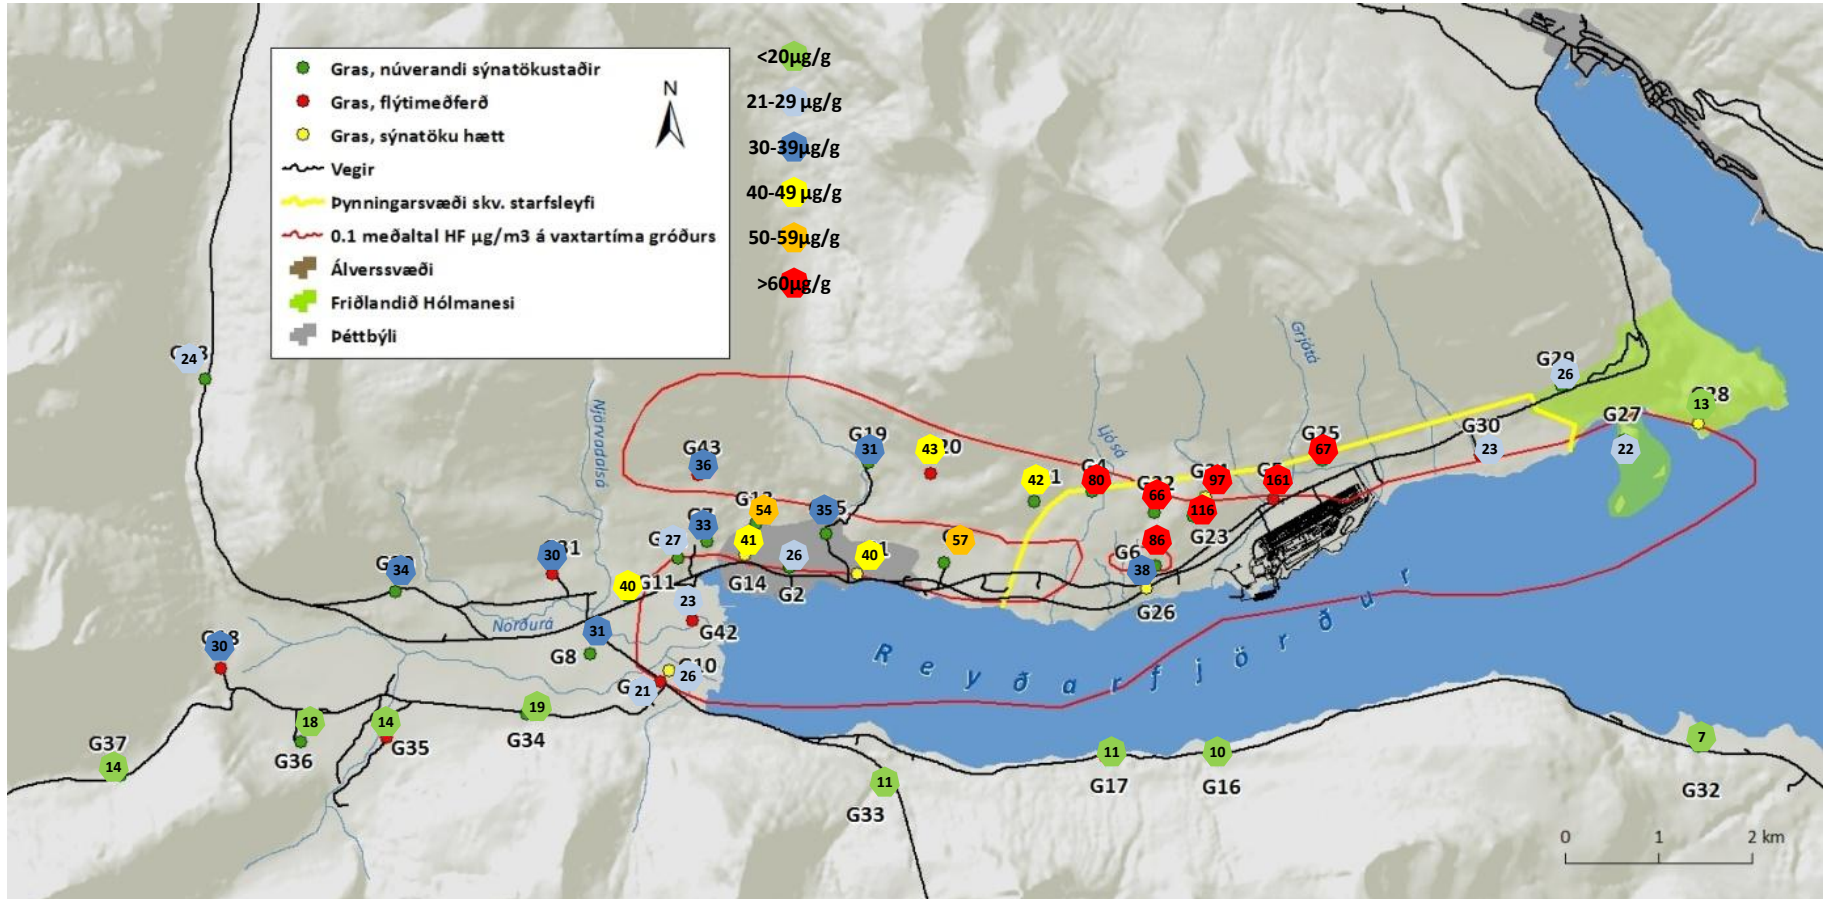

## Flúormælingar í grasi 4. júní-22. júlí 2013

Alcoa Fjarðaál DBR

12.8.2013

# Staðsetning sýnatökustaða á grasi í Reyðafirði

Meðaltal utan þynningarsvæðis: **27,8  $\mu\text{g/g}$**

# Samanburður flúormælinga frá vöktunarstöðvum og flúorlosunar frá álveri janúar- júlí\*