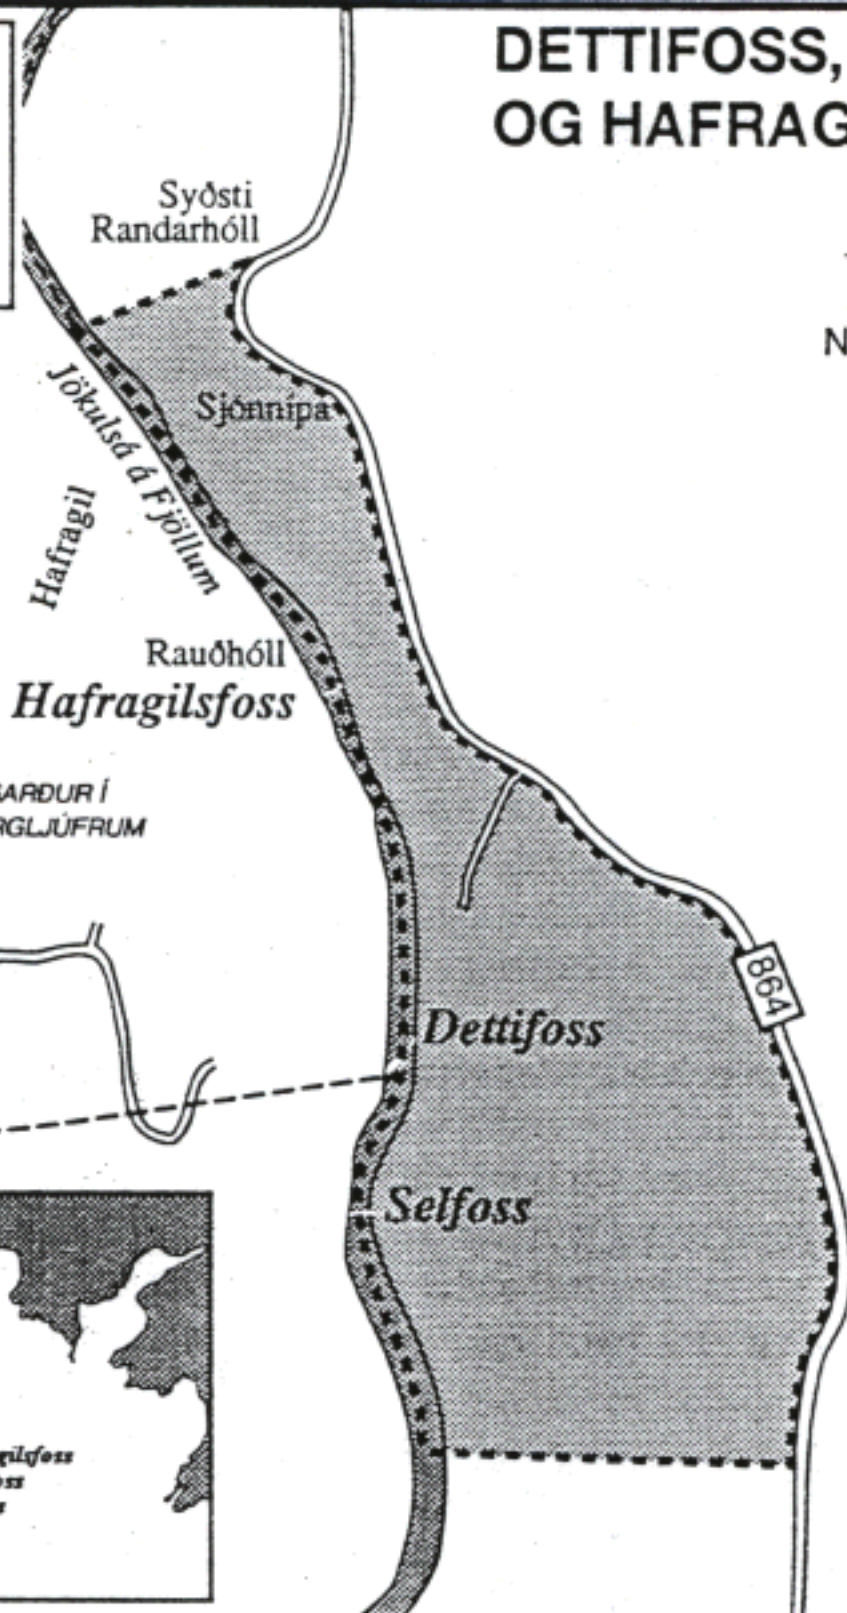

DETTIFOSS, SELFOSS OG HAFRAGILSFOSS

Náttúruverndarráð

Náttúruvætti

Mörk þjóðgarðs í
Jökulsárgljúfrum

0 0,5 1 km
Kostir eht.

ÞJÓÐGARÐUR Í
JÖKULSÁRGLJÚFRUM

Rauðhóll
Hafragilsfoss

Dettifoss

Selfoss

Ytra-
Norðmelsfjall