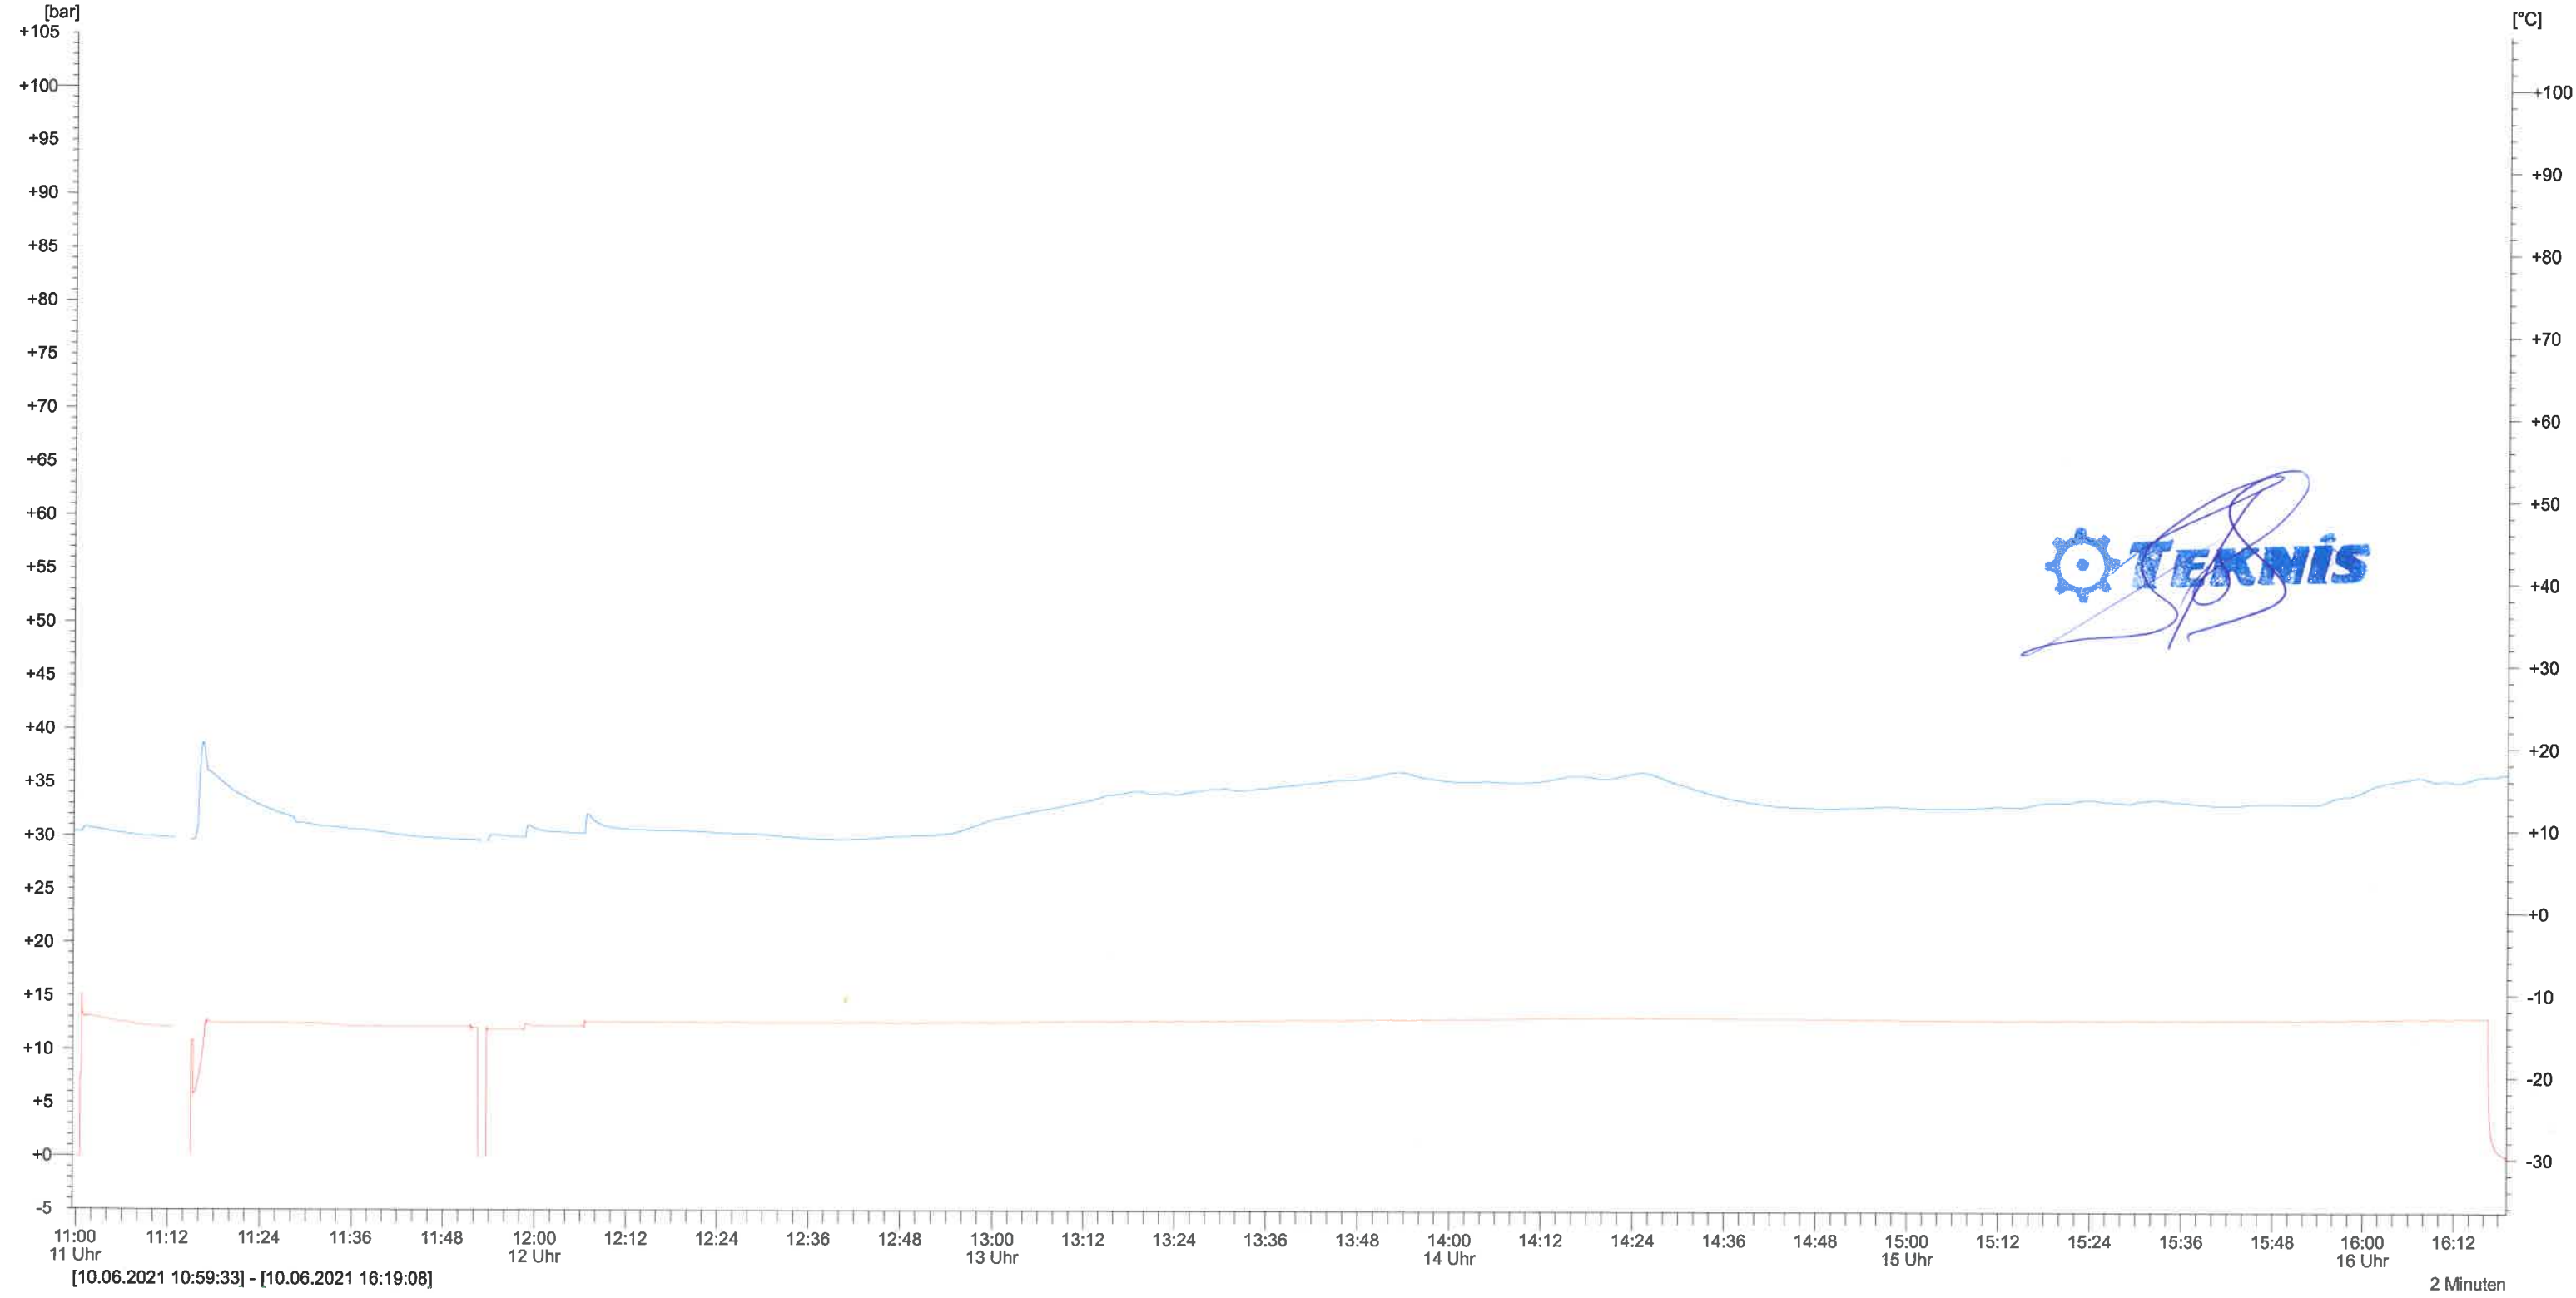

Channel code	Channel name	Einheit	Farbe
1	Messortbezeichnung Pressure	bar	■
2	Messortbezeichnung Temperature	°C	■

[10.06.2021 10:59:33] - [10.06.2021 16:19:08]

2 Minuten