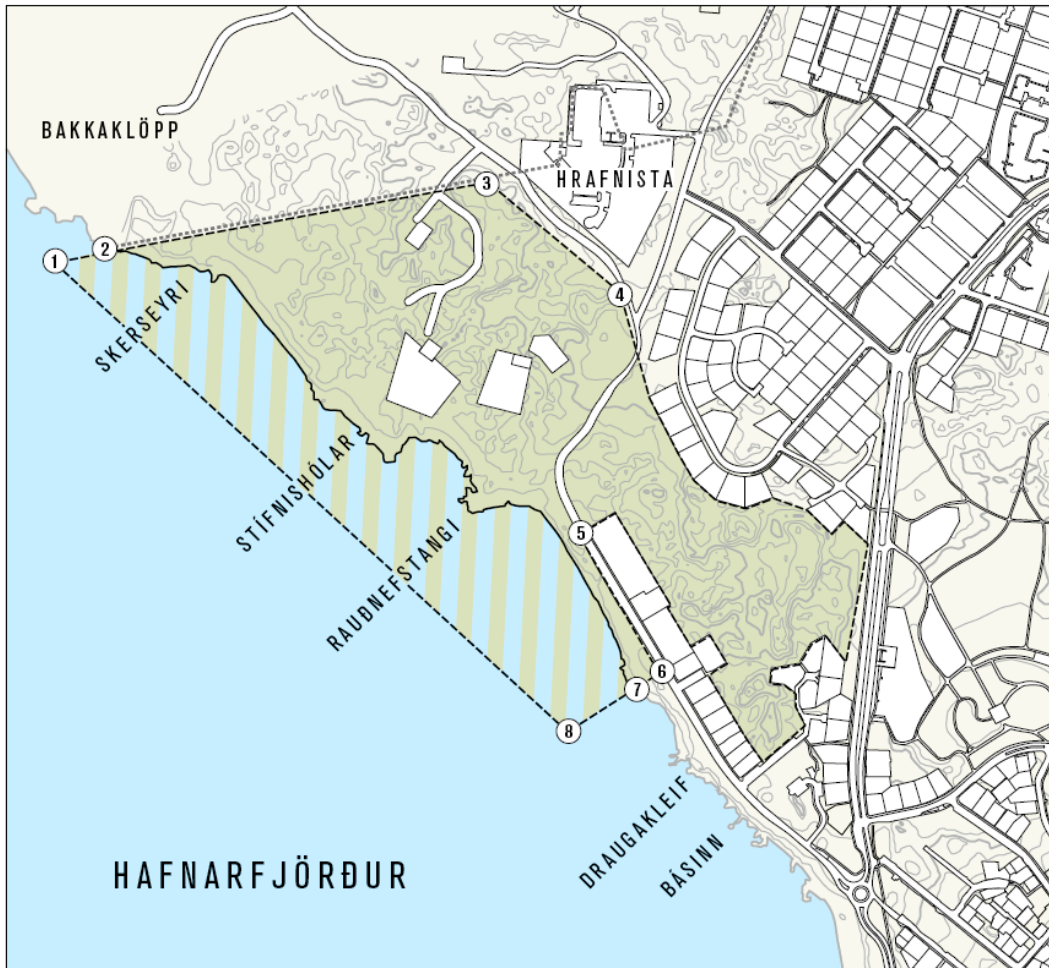

Fylgiskjal.

Uppdráttur af fólkvanginum Hleinum.

Hleinafólkvangur

í Hafnarfirði

Afmörkun svæðis:

Hnit ISN-93

Stærð 10,4 ha í sjó og
20,4 ha á landi.

hnit x y

1	354284	400686
2	354360	400699
3	354813	400783
4	354973	400649
5	354923	400353
6	355021	400184
7	354993	400166
8	354909	400112

- ⑥--- Fólkvangsmörk
- Mörk sveitafélaga
- ▢ Lóðamörk

1: 10.000

Kortagerð: Landslag ehf,
28. maí 2008