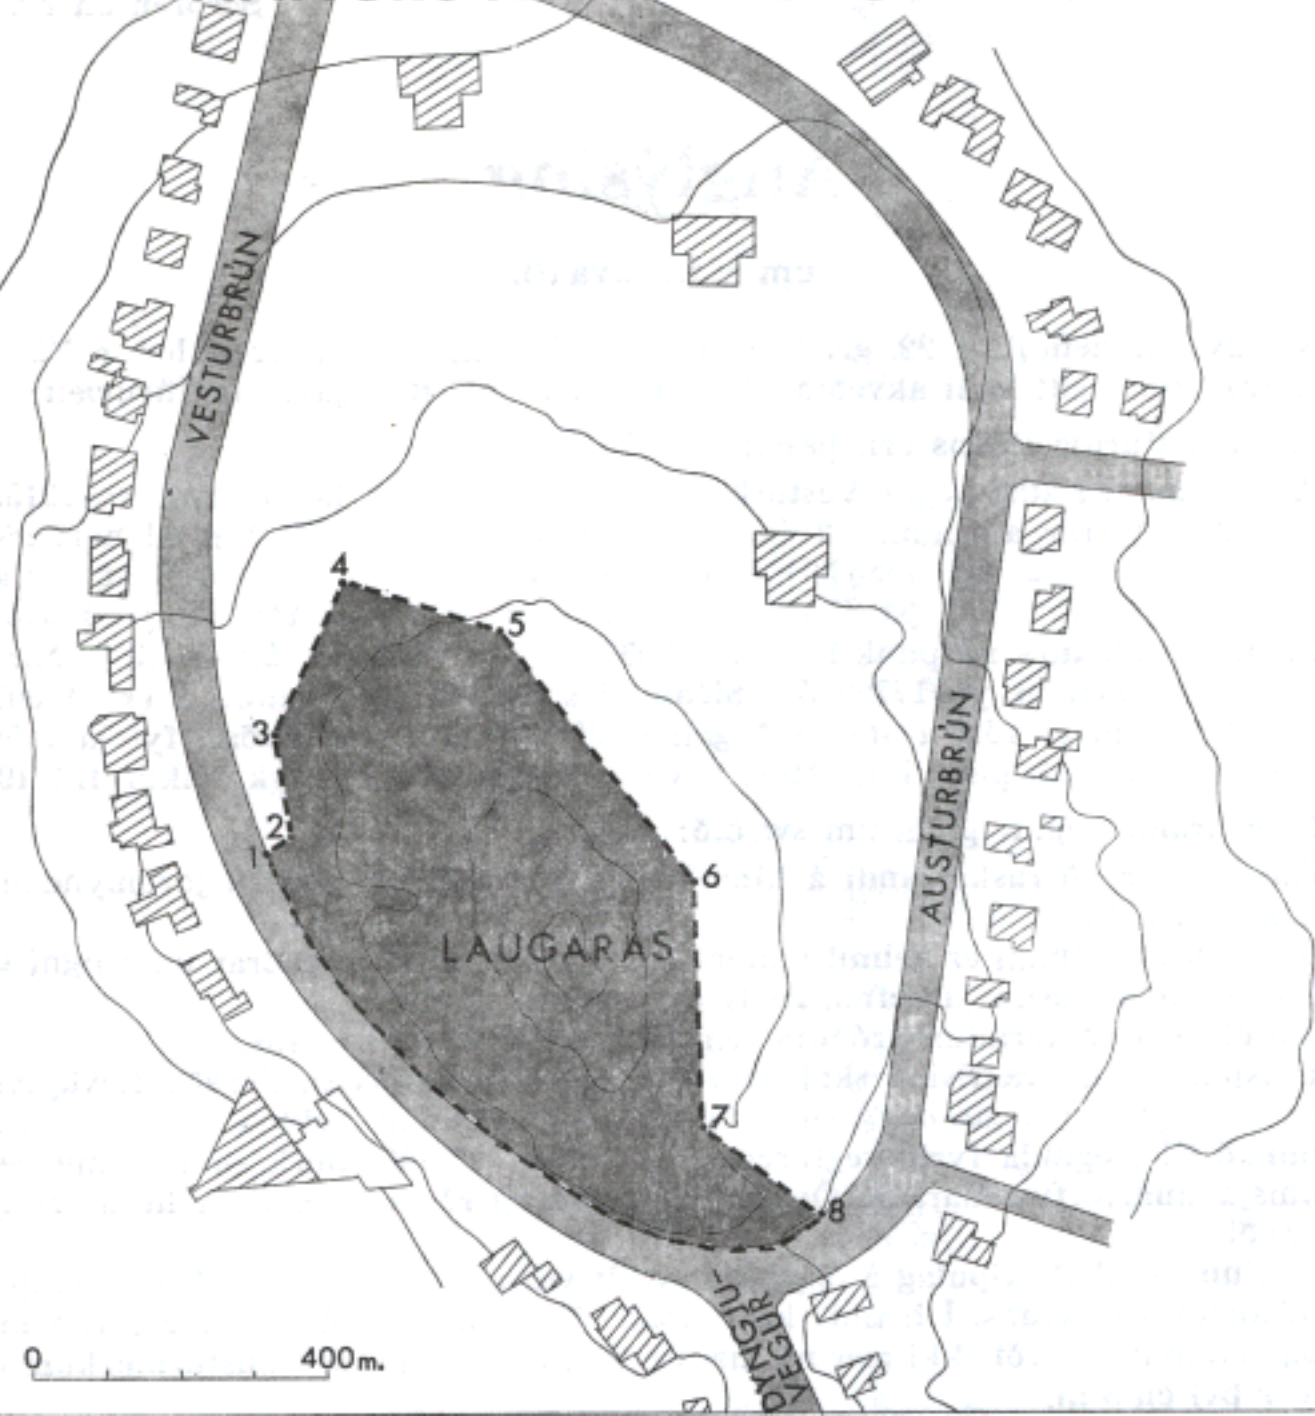

NATTÚRUVÆTTI Á LAUGARÁSI

0 400m.